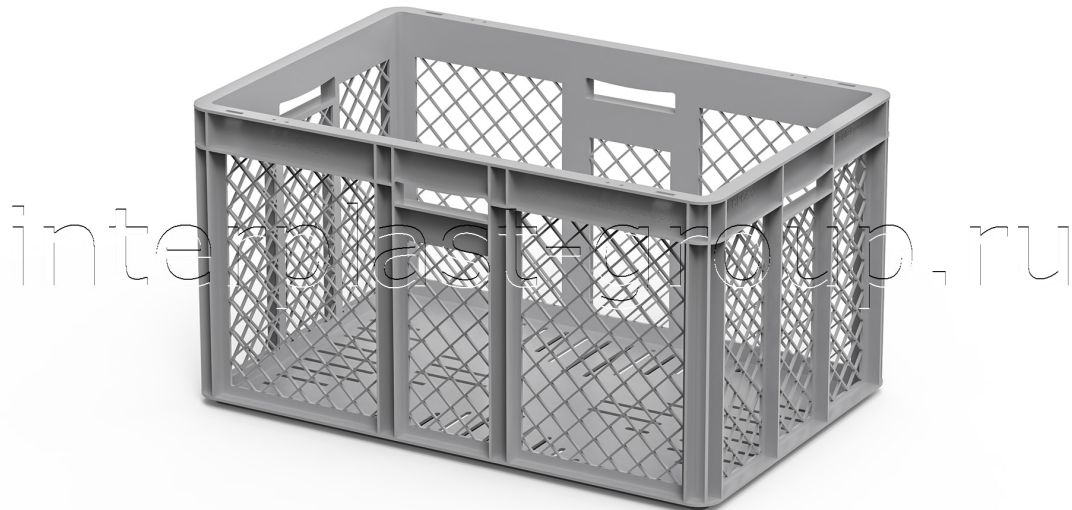

ЕВРОКОНТЕЙНЕР ПЕРФОРИРОВАННЫЙ

12.316.91.W (ЕСР-6432)

Описание

Новая серия эргономичных и облегченных евроконтейнеров ЕС. Различные варианты исполнения стенок, ручек и дна контейнеров позволяют удовлетворить потребности самых требовательных заказчиков. Экономичные, гигиеничные, с хорошо проветриваемыми перфорированными стенками контейнеры прекрасно подойдут для хранения и транспортировки овощей и фруктов от момента сбора урожая до его продажи в розничных магазинах. Версии контейнеров с усиленным дном позволяют выдерживать нагрузку до 50 кг и успешно использовать их в автоматизированных складских системах и конвейерах. Каждый из контейнеров может комплектоваться индивидуальной крышкой. Дополнительные комплектующие позволяют фиксировать крышку на контейнере. Линейка евроконтейнеров ЕС совместима с другими евроконтейнерами, позволяет штабелировать их друг на друга и составлять укомплектованный сет размерами 1200x800 мм под использование на европоддоне.

Преимущества

- Невосприимчивость к кислотам и щелочам
- Широкий размерный ряд
- Устойчивость к низким и высоким температурам
- Эргономичные ручки обеспечивают максимальное удобство в использовании
- Возможность использования на конвейерах

Характеристики

Внешние размеры (мм)	600x400x320	Внутренние размеры (мм)	570x370x305
Картинка для ТУРБО	9208	Код номенклатуры	55335

		IPlast	
Цвет	серый	Вес (кг)	1,8
Объем (л)	66	Кол-во на паллете (шт)	36
Кол-во в еврофуре (шт)	1188	Материал	PP
Дно	перфорированное	Ручки	открытые